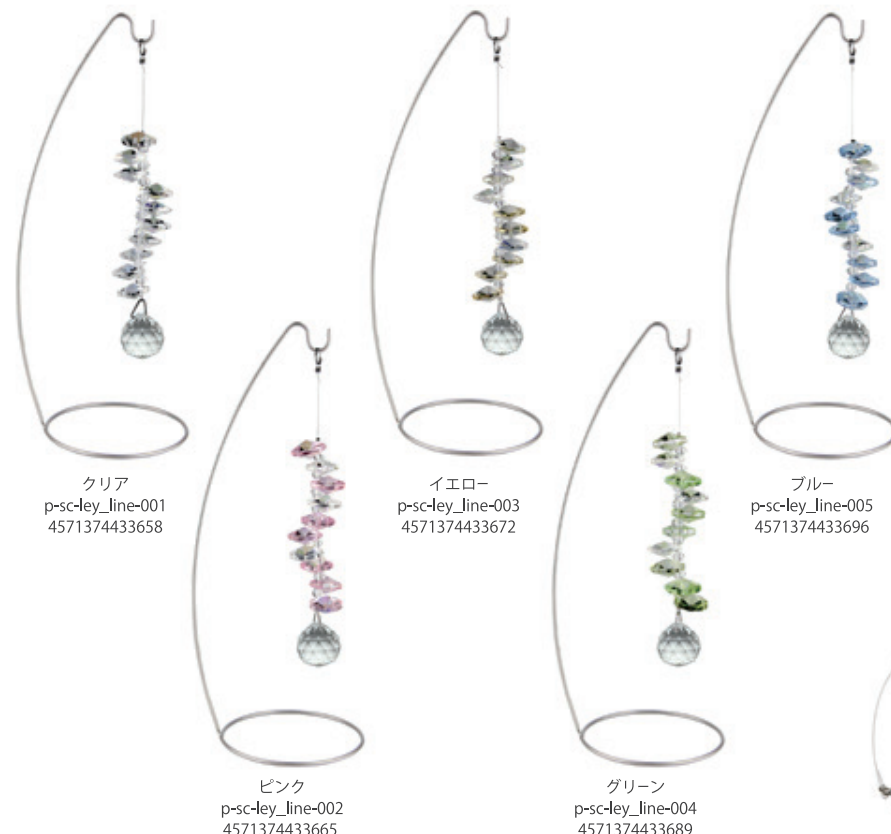

【スタンドサイズ】  
高さ約 20 cm 横約 8.5 cm 奥行約 7 cm 素材：ステンレス

【パッケージイメージとサイズ】

調節部分は付け外し可能なのでスタンド以外にも車のバックミラーや観葉植物などお好きな所に吊るせます♪

## LEY LINE レイライン サンキャッチャー

ゆらゆらキラキラ♪光に導かれ運気がアップするかも!?

クリア  
p-sc-ley\_line-001  
4571374433658

イエロー  
p-sc-ley\_line-003  
4571374433672

ブルー  
p-sc-ley\_line-005  
4571374433696

ピンク  
p-sc-ley\_line-002  
4571374433665