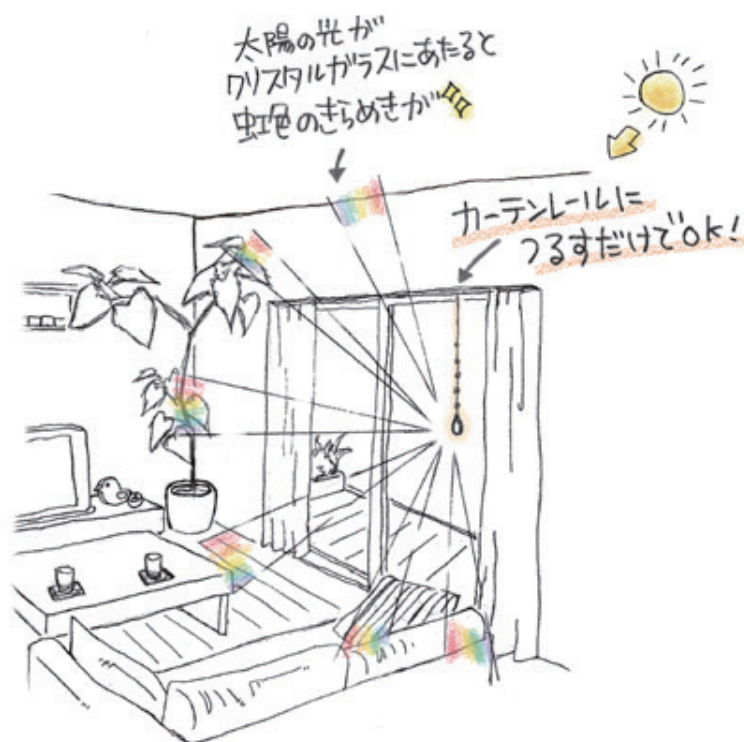

sun catcher

幸せを呼ぶ光のインテリア  
サンキャッチャーカタログ 2020

## sun catcher

サンキャッチャーのロゴマークには  
ひとつの光や笑顔が、その周りに光や笑顔を生み出し、  
そして更にその輪を世界中に広げていきたい。  
そんな想いが込められています。

虹のカケラが広がり、  
一日が気持ちよく始まっていく。

差し込む光で生まれた虹のカケラに癒される。

虹の光が笑顔と幸せを運び、  
大切な人とのあたたかな会話が増えていく。

そんな未来を実現させていくために、  
私たちはサンキャッチャーをお届けしていきます。

## 幸せを呼ぶインテリア 「サンキャッチャー」とは？

サンキャッチャーとはクリスタルガラスを使った  
インテリアアイテムです。

太陽の光を受けて輝き、プリズム効果で  
虹のような光のカケラを作り出すことができます。

発祥の由来をたどると、  
日照時間の短い北欧などの地域で、  
少しでも太陽の光を感じることができるよう  
考えられたとも言われています。

季節を問わず、太陽の美しさやエネルギーを  
感じるためのインテリアです。

### 太陽光の 当たる場所に

日差しが入る窓辺に吊ると、お部屋に広がるキレイな虹の光のカケラを楽しめます。特に朝日が入る東の窓や、1年中日当たりが良い南の窓がオススメ♪