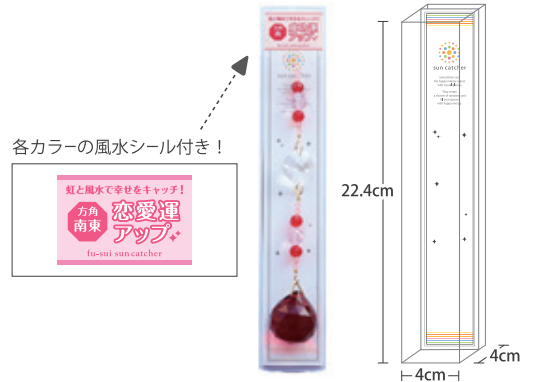

イエロー  
p-sc-fusui-003  
4571374433900

方角西 **金運アップ**

グリーン  
p-sc-fusui-004  
4571374433917

方角南西 **健康運アップ**

ブルー  
p-sc-fusui-005  
4571374433924

方角東 **仕事運アップ**

【パッケージイメージとサイズ】

# BRILLIANCE ブリリアンス サンキャッチャー

サイズ：全長約 45 cm  
 トップ部分サイズ：ミラーボール約 3.4×3 cm  
 素材：天然石・クリスタルガラス・コード・ゴールドメッキパーツ

虹と光のシャワーが降り注ぐ!ギフトに喜ばれる誕生石サンキャッチャー

**愛情・情熱**  
 1月  
 ガーネット  
 p-sc-b\_brilliance-001  
 4571374432903