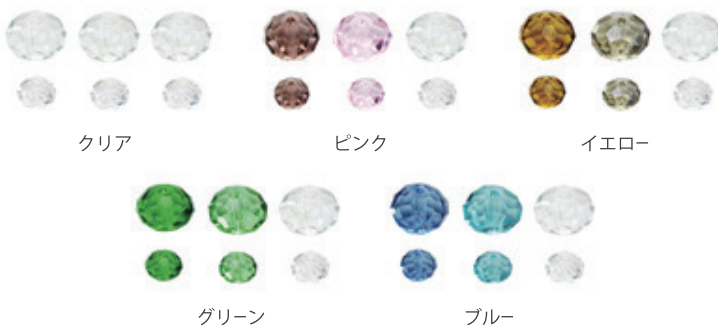

カラーバリエーション