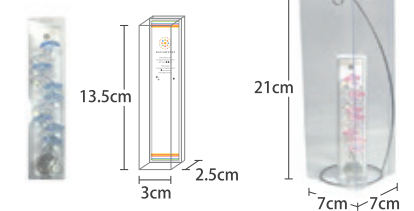

グリーン  
p-sc-ley\_line-004  
4571374433689

参考上代 ¥2,400 (税別)

レイライン=光の道。シンプルなデザインながらも、ゆらゆら揺れるパーツに太陽光が当たると、数えきれない小さな光のシャワーが生まれます。光の輝きに導かれ、心も運気もアップするかも!?

【サンキャッチャーサイズ】  
全長約 20.5 cm (本体約 15.5 cm + 調節部分約 5 cm)  
トップ部分サイズ：ミラーボール約 2.1×2.5 cm  
素 材：クリスタルガラス・コード・ロジウムメッキパーツ

【スタンドサイズ】  
高さ約 20 cm 横約 8.5 cm 奥行約 7 cm 素材：ステンレス

【パッケージイメージとサイズ】

調節部分は付け外し可能なのでスタンド以外にも車のバックミラーや観葉植物などお好きな所に吊るせます♪