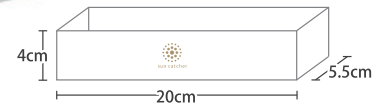

POMPON ポンポン サンキャッチャー

サイズ：全長約 25 cm
トップ部分サイズ：ミラーボール約 2.5×2.1 cm
素材：クリスタルガラス・コード・ロジウムメッキパーツ

車内にも飾れる! ゆらゆらキラキラ可愛いサンキャッチャー

参考上代 ¥2,400 (税別)

2本のラインがゆらゆら揺れて、キラキラ輝くサンキャッチャー。

全長が約 25 cm と短いので、カーテンレールだけでなく、車のバックミラーや照明などにも飾れます。

クリスタルガラスボールが2つで、虹もたくさん出ますよ♪

【パッケージイメージとサイズ】

クリア
p-sc-pompon-001
4571374431807

イエロー
p-sc-pompon-003
4571374431821

ブルー
p-sc-pompon-005
4571374431845

ピンク
p-sc-pompon-002
4571374431814

グリーン
p-sc-pompon-004
4571374431838