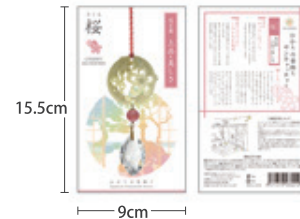

パッケージ

背景を丸窓から見える日本庭園にして和を表現し、紅色のグラデーションでサンキャッチャーの効果を表しております。裏台紙にはそれぞれの花言葉、天然石の持つ意味も詳しく記載していますので、大切な人へのプレゼントにもおすすめです。