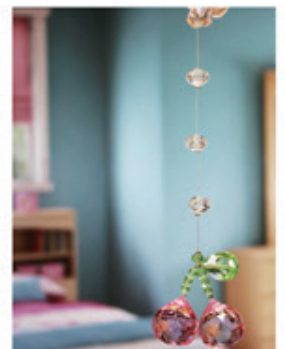

【パッケージイメージとサイズ】

参考上代 ¥1,100 (税別)

さくらんぼストラップ  
ピンク  
p-sc-cherry\_st-002  
4571374433078

サイズ：全長約 13 cm  
トップ部分サイズ：ミラーカット約 1.4 cm  
素 材：クリスタルガラス・コード・ロジウムメッキパーツ・ストラップ金具

【パッケージイメージとサイズ】