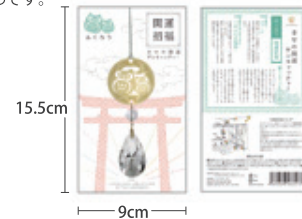

パッケージ

鳥居とその背景に虹の放射状のラインを描き、神々しく、運が開けるイメージでデザインしました。鳥居と裏に描いた和文様は、御縁、円満の意味がある「七宝」を採用しています。裏台紙には天然石の持つ意味も詳しく記載していますので、大切な人へのプレゼントにもおすすめです。