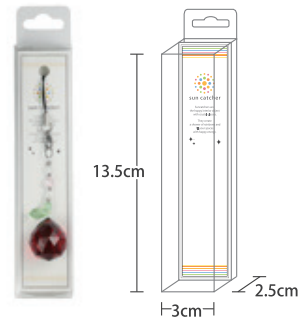

【パッケージイメージとサイズ】

参考上代 ¥1,100 (税別)

りんごストラップ  
レッド  
p-sc-apple\_st-001  
4571374433047

サイズ：全長約 13 cm  
トップ部分サイズ：ミラーボール約 2.5×2.1 cm  
素 材：クリスタルガラス・コード・ロジウムメッキパーツ・ストラップ金具

【パッケージイメージとサイズ】

## CHERRY さくらんぼ サンキャッチャー&ストラップ

運命の相手との出会いをもたらしてくれる…!?

物事の裏りを象徴し、女性らしさを高めてくれるラッキーモチーフ。  
仲良く寄り添う2つの実のように、  
運命の相手との出会いをもたらしてくれるかも♪

参考上代 ¥2,400 (税別)

さくらんぼサンキャッチャー  
ピンク  
p-sc-cherry-002  
4571374431401

サイズ：全長約 45 cm  
トップ部分サイズ：ミラーボール約 2.5×2.1 cm  
素 材：クリスタルガラス・コード・ロジウムメッキパーツ

【パッケージイメージとサイズ】

参考上代 ¥1,100 (税別)

さくらんぼストラップ  
ピンク  
p-sc-cherry\_st-002  
4571374433078

サイズ：全長約 13 cm  
トップ部分サイズ：ミラーカット約 1.4 cm  
素 材：クリスタルガラス・コード・ロジウムメッキパーツ・ストラップ金具

【パッケージイメージとサイズ】