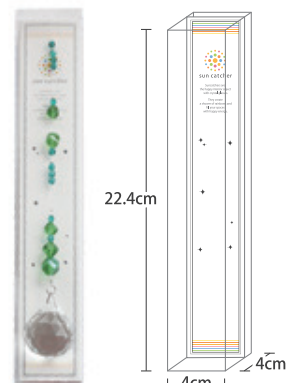

【パッケージイメージとサイズ】

参考上代 ¥2,400 (税別)

どんなインテリア空間にも、飾る場所を選ばず溶け込む
サンキャッチャーを目指し、シンプルにデザインしました。

大小さまざまな形と色鮮やかなクリスタルガラスの煌めきを
あなたのお部屋に…。