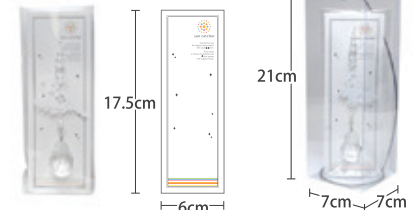

調節部分は付け外し可能なのでスタンド以外にも車のバックミラーや観葉植物などお好きな所に吊るせます♪