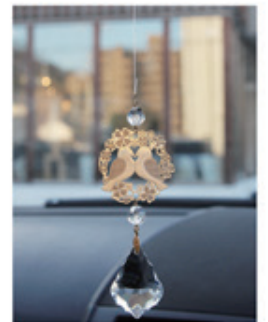

参考上代 ¥2,000 (税別)

オリジナルデザインの動物モチーフパーツとクリスタルガラスの輝きがポイント。

仲良く寄り添う動物モチーフが結婚祝い、記念日、親友への誕生日祝いなど、大切な人へのギフトにぴったりです。

従来のサンキャッチャーより軽量のため、観葉植物や車のバックミラーに吊るすなど、新しい楽しみ方を提案しているシリーズです。

特に植物と光はとても相性がよく、気の流れの良い空間を作ります。植物と光のステキな空間をお楽しみください。