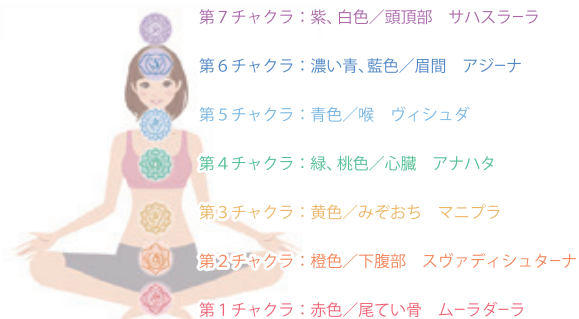

# CHAKRA チャクラ サンキャッチャー

大人気

サイズ：全長約 45 cm  
 トップ部分サイズ：ミラーボールオーロラ約 3.4×3 cm  
 素材：クリスタルガラス・コード・ゴールドメッキパーツ

7色の虹を生み出す大人気商品！

ハートカット  
 p-sc-chakra\_heart-001  
 4571374430244

パピヨンカット  
 p-sc-chakra\_papillon-002  
 45713744300251

【パッケージイメージとサイズ】

参考上代 ¥2,400 (税別)

発売当初からのロングセラーで、絶えずトップクラスの人気商品です。スピリチュアルがお好きな方に特に人気のチャクラをテーマにし、シンプルに、かわいらしく仕上げました。7色のクリスタルガラスと7色の虹の光が空間をパワーアップしてくれます。

購買層はお子様から年配の方まで幅広く、安定した売り上げが期待できる商品です。

### 【チャクラとは】

チャクラとは、サンスクリット語で「車輪」を表す言葉で、人間の生命や肉体、精神の働きをコントロールする、エネルギーの事です。

チャクラカラーをお部屋に飾る事で、エネルギーの流れを綺麗にし、心身を良い状態に整え、自分自身の人生を好転させ、幸運へ導いてくれるようデザインされています。

### 【チャクラの色と位置】